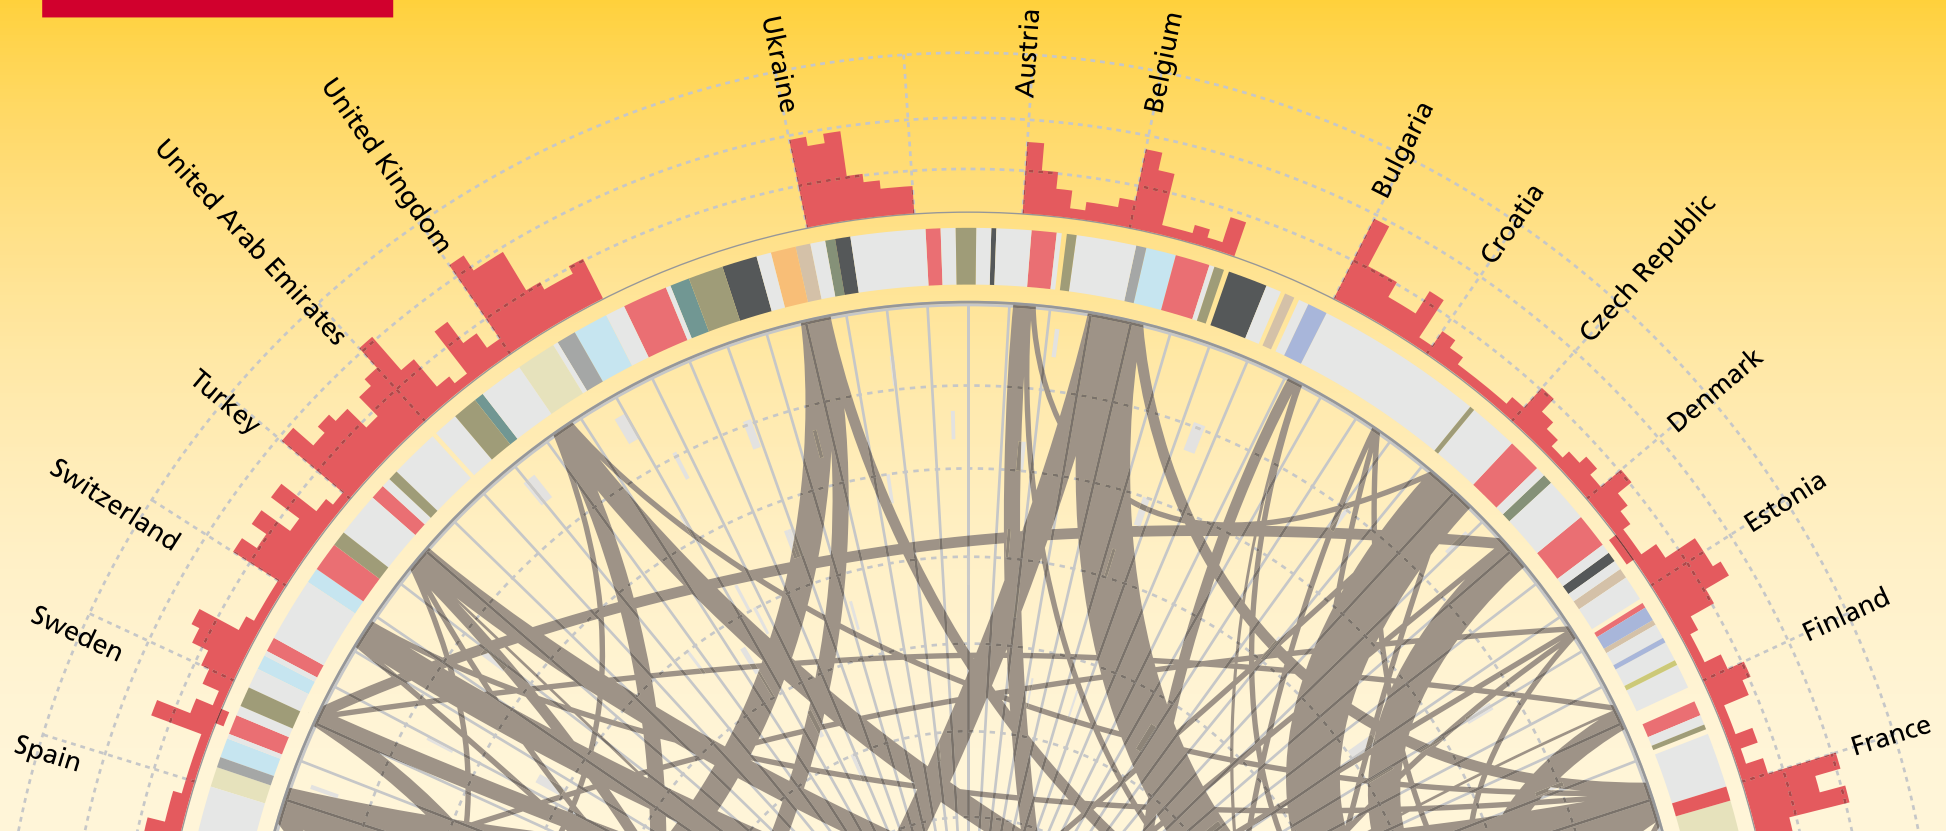

# DHL EUROCONNECT. DIE EINFACHSTE VERBINDUNG NACH EUROPA UND DARÜBER HINAUS

Lesen Sie weiter»

**EUROCONNECT**

Die hochwertige Komplettlösung für Stückgut von DHL Freight.

► INHALT

STÜCKGUTVERSAND LEICHT GEMACHT